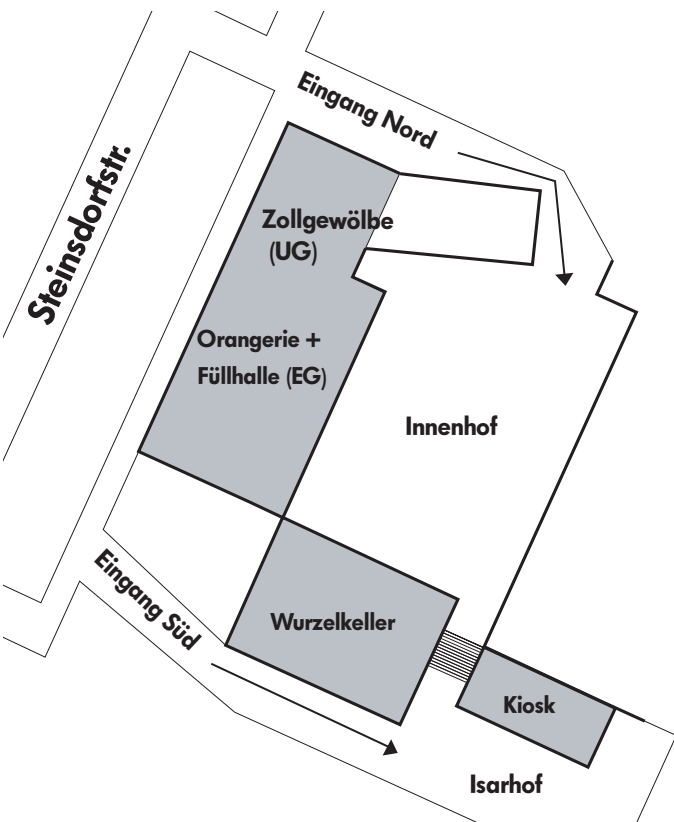

Veranstalterin: Sylvie Arlaud,
mit organisatorischer Unterstützung
der Künstlergruppe „L'arc-der Bogen“,
Karl-Stieler-Str. 25, 85757 Karlsfeld,
info@arlaud.de

Wir nehmen Ihnen "jeden" Druck ab!

www.hansaprint.de   www.alles-drucker.de   www.alles-drucker.eu

Ausstellung vom 02.11. bis 04.11.2007
11 - 22 Uhr // Aktionsforum Praterinsel
Praterinsel 3-4, München // Eintritt frei

www.larc-derbogen.de/festival