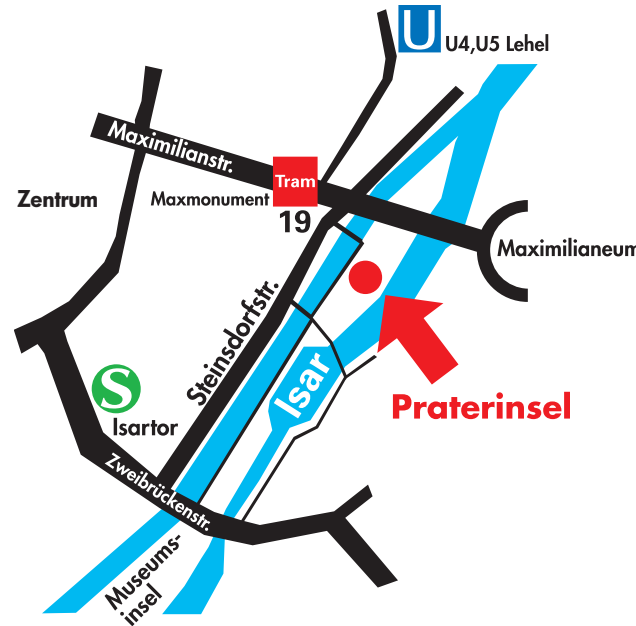

Wichtiger Hinweis: keine Parkmöglichkeiten auf der Praterinsel

Produzenten Kunstmesse München

Einladung zur Eröffnung
01.11.2007 // 16 Uhr // open end

Veranstalterin: Sylvie Arlaud,
mit organisatorischer Unterstützung
der Künstlergruppe „L'arc-der Bogen“,
Karl-Stieler-Str. 25, 85757 Karlsfeld,
info@arlaud.de