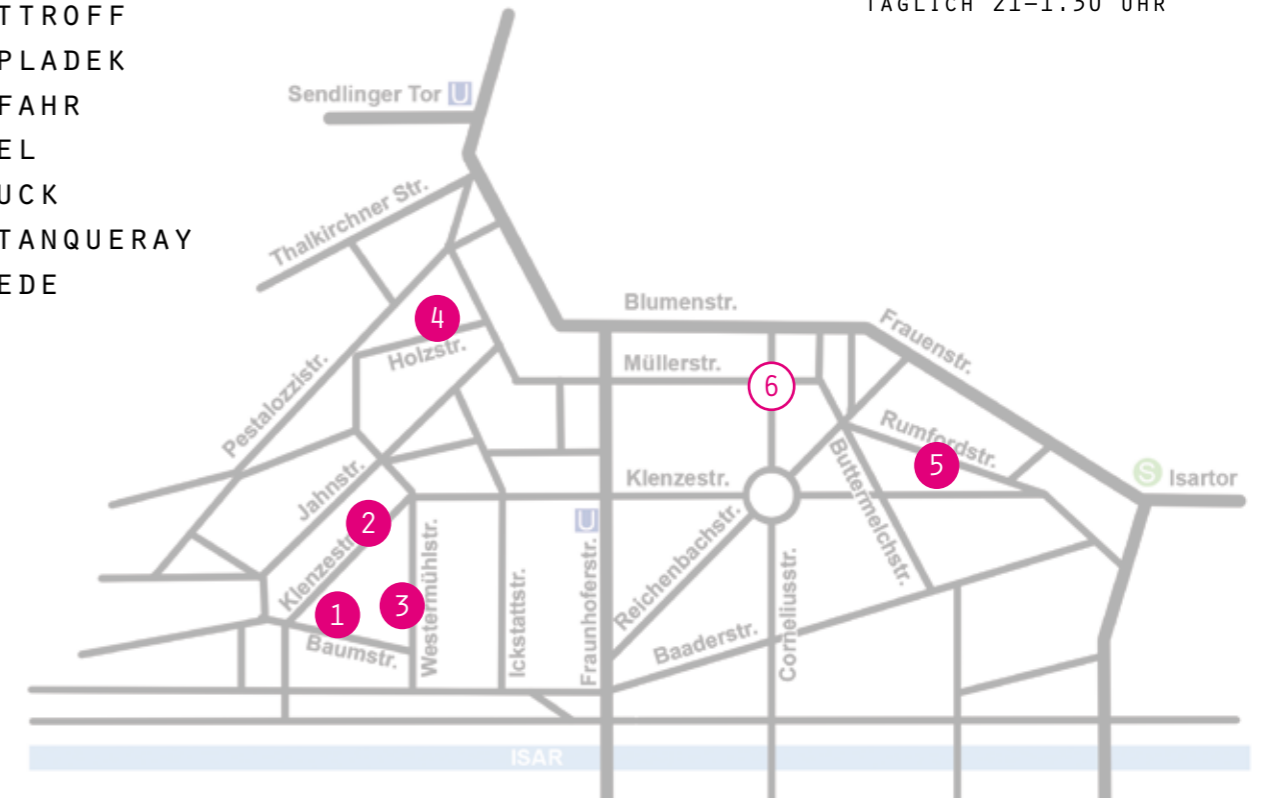

1
ATELIERHAUS
BAUMSTR.8B/KLENZESTR.85A (RGB.)
WWW.ATELIERHAUS-BAUMSTRASSE.DE

2
DIE ERSTE REIHE
KLENZESTR.64
MO-FR 10-18 UHR
WWW.DIEERSTEREIHE.COM

3
GEFLITTER&PARTNER
ARCHITEKTEN
WESTERMÜHLSTR.32
MO-FR 8.30-12 UHR/13.00-18.30 UHR
WWW.WM32.COM

4
KUNSTRAUM MUENCHEN
HOLZSTR.10/RGB.
MI-FR 15-19 UHR
SA-SO 12-19 UHR
UND NACH VEREINBARUNG
WWW.KUNSTRAUM-MUENCHEN.DE

5
WELTRAUM
RUMFORDSTR.26
MI-FR 15-19 UHR
WWW.WELTRAUM26.DE

6
FREILUFT PROJEKTION
BUNTER ABEND
AN DER GEBÄUDEFASSADE MÜLLERSTR.10
(ECKE CORNELIUSSTR.)
19.03. BIS 07.04.2011
TÄGLICH 21-1.30 UHR